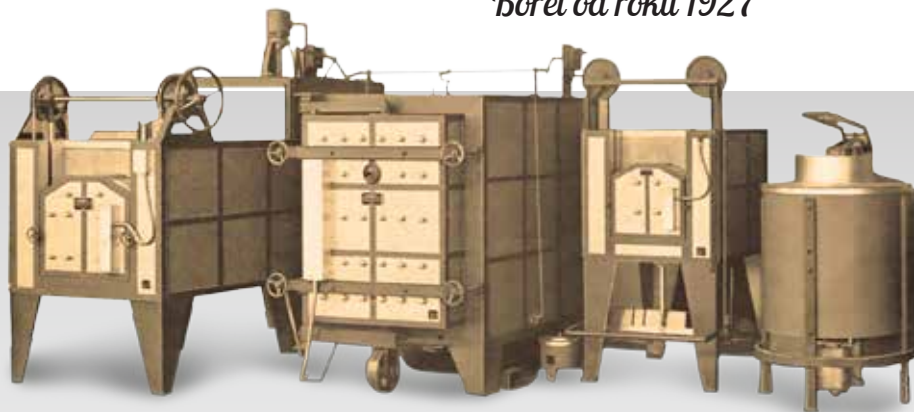

Společnost Borel byla založena v roce 1927 Dr. Charlesem Borelem. Patří mezi nejstarší výrobce pecí v Evropě. Pece Borel používá více než 20 000 zákazníků po celém světě.

Představení

Borel Swiss je předním výrobcem elektrických pecí, sušících pecí a sušáren na tepelné zpracování kovu, tepelné ošetření, tavení kovů, trhy s keramikou, sklem, porcelánem, hrnčířskými výrobky.

Borel nabízí celou řadu standardních pecí, doplňků a náhradních dílů. Pokud potřebujete pec na míru vašim potřebám, Borel vám s radostí pomůže.

Společnost Borel Swiss od SGS Švýcarsko získala certifikaci ISO 9001 a na vyžádání nabízí prodloužení podmínek záruky až na 5 let u všech výrobků. Všechny pece Borel jsou certifikovány ES a některé lze na vyžádání podrobit speciální certifikaci typu AMS.

Všechny pece Borel jsou vyrobeny ve Švýcarsku nebo jinde v Evropě našimi subdodavateli, se kterými jsme uzavřeli partnerství. Všechny pece Borel jsou před odesláním podrobovány kontrole kvality a testům funkčnosti na našich pracovištích ve Švýcarsku.

Borel Swiss je divizí SOLO Swiss – www.soloswiss.group